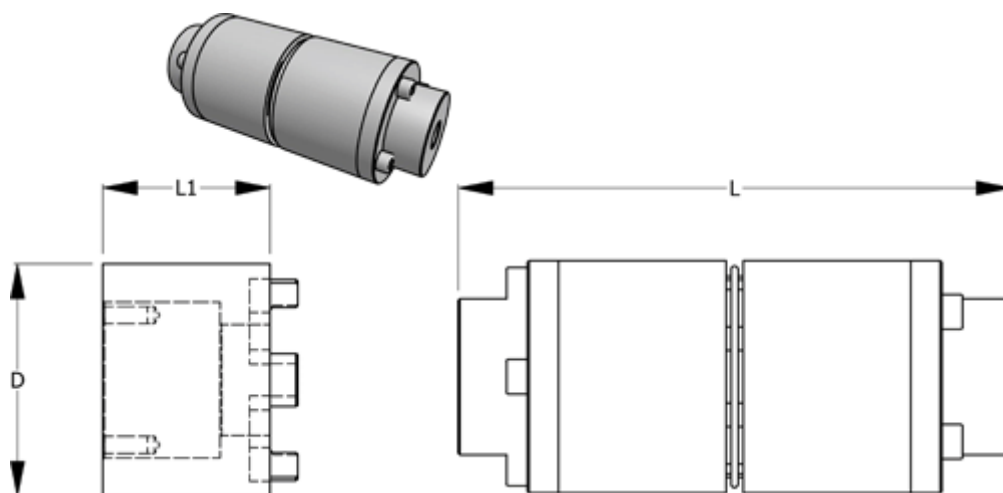

Varenummer: 3301265112
Beskrivelse: Normex Mellemstykke 112 for type H str. 265
længde 50 mm

Mål

D = 265

L = 380

L1 = 50